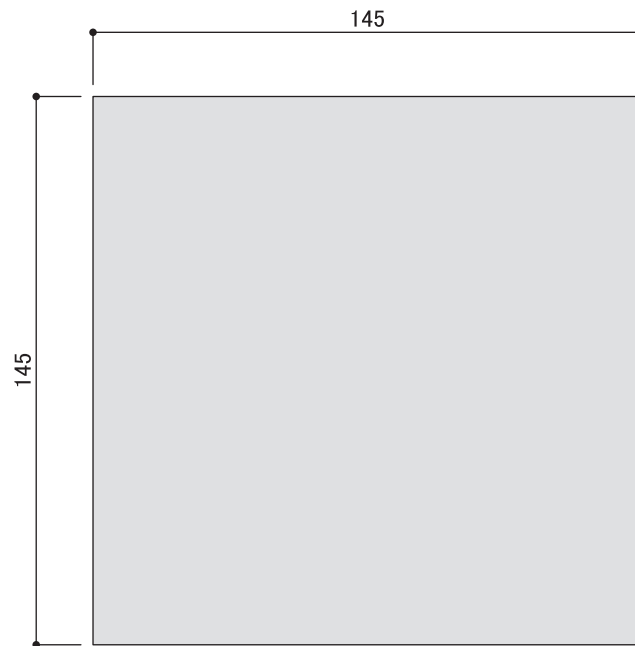

145S
145B
145C

* やきもののため焼成による若干の寸法差が生じますのでご了承ください。

縮尺 A4 1/2

名称 ラウンド スクウェア